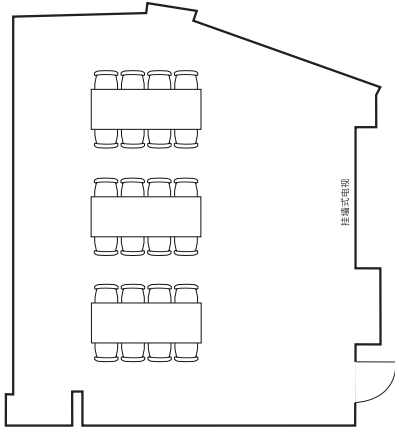

# ACADEMY

FUNCTION SPACE	SPACE (sqm)	BANQUET (pax)	COCKTAIL (pax)	THEATER (pax)	CONFERENCE (pax)
Studio 1	98	36	55	60	42
Studio 2	152	96	120	100	60
Studio 3	45	\	25	20	10
Studio 4	46	\	30	30	12
Studio 5	31	\	25	25	12
Studio 6	66	36	60	60	36
Studio 7	50	24	30	50	30
Pre-function Space	102	\	\	\	\
<b>Total</b>	<b>590</b>	<b>192</b>	<b>345</b>	<b>345</b>	<b>202</b>

# 多功能会议厅

功能空间	面积 (平方米)	宴会 (可容纳人数)	接待会 (可容纳人数)	剧院式 (可容纳人数)	会议式 (可容纳人数)
会议室 1	98	36	55	60	42
会议室 2	152	96	120	100	60
会议室 3	45	\	25	20	10
会议室 4	46	\	30	30	12
会议室 5	31	\	25	25	12
会议室 6	66	36	60	60	36
会议室 7	50	24	30	50	30
迎宾区	102	\	\	\	\
<b>总数</b>	<b>590</b>	<b>192</b>	<b>345</b>	<b>345</b>	<b>202</b>

# 无缝连接会议室 1-7

# 会议室 2

15.30m