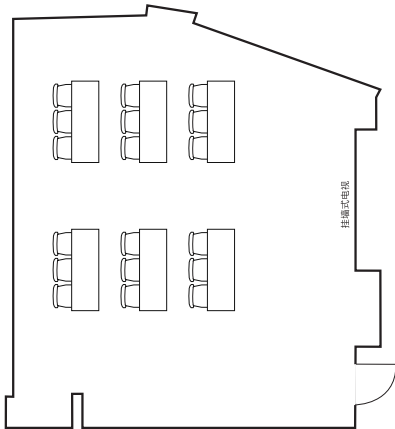

# ACADEMY

FUNCTION SPACE	SPACE (sqm)	BANQUET (pax)	COCKTAIL (pax)	THEATER (pax)	CONFERENCE (pax)
Studio 1	98	36	55	60	42
Studio 2	152	96	120	100	60
Studio 3	45	\	25	20	10
Studio 4	46	\	30	30	12
Studio 5	31	\	25	25	12
Studio 6	66	36	60	60	36
Studio 7	50	24	30	50	30
Pre-function Space	102	\	\	\	\
<b>Total</b>	<b>590</b>	<b>192</b>	<b>345</b>	<b>345</b>	<b>202</b>

# 多功能会议厅

功能空间	面积 (平方米)	宴会 (可容纳人数)	接待会 (可容纳人数)	剧院式 (可容纳人数)	会议式 (可容纳人数)
会议室 1	98	36	55	60	42
会议室 2	152	96	120	100	60
会议室 3	45	\	25	20	10
会议室 4	46	\	30	30	12
会议室 5	31	\	25	25	12
会议室 6	66	36	60	60	36
会议室 7	50	24	30	50	30
迎宾区	102	\	\	\	\
<b>总数</b>	<b>590</b>	<b>192</b>	<b>345</b>	<b>345</b>	<b>202</b>

# 无缝连接会议室 1-7

# 会议室 2

15.30m